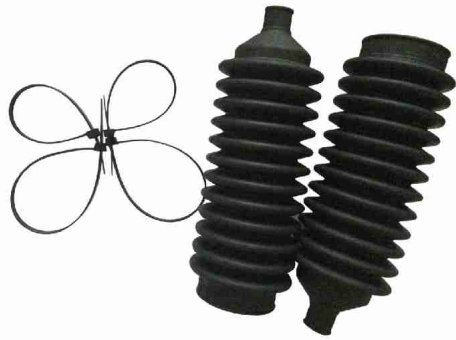

Dimension:980\*230\*170mm

Weight:12.3kg

Price : 34 (AUD)

PSR-TA001-TRE / Tie Rod Ends Toyota Hilux KUN26  
GGN25 KUN25 TGN26 4x4 Outer Front Left & Right

Dimension:/

Weight:/

**Price : 13 (AUD)**

**PSRB-FD001 / Power Steering Rack Rubber Boot Holden  
Commodore VT VX VY VZ WH WK WL 97-04 All**