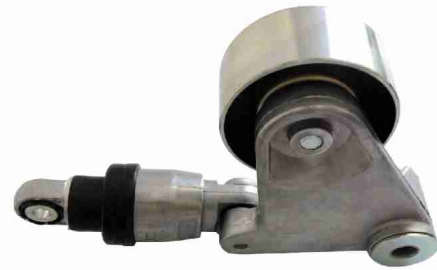

Price : 37 (AUD)
TN-NS004 / Patrol GU Drive Belt Tensioner Assembly
Nissan 2007-2014 4cyl ZD30DDTi 3.0L CRD

Dimension:185*110*65mm
Weight:1kg