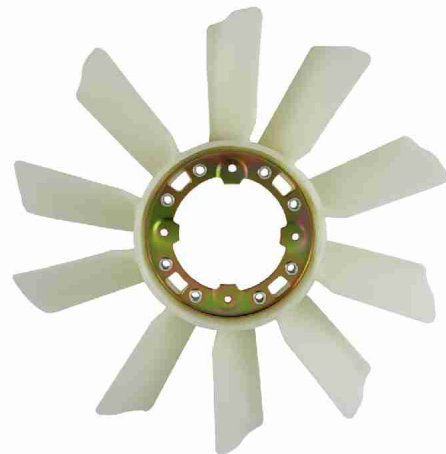

Price : 38 (AUD)
FB-TA003 / Engine Fan Blade Toyota Hilux Surf
KZN130R 1993-1995 4cyl 1KZ-TE 3.0L Diesel

Dimension:/
Weight:/