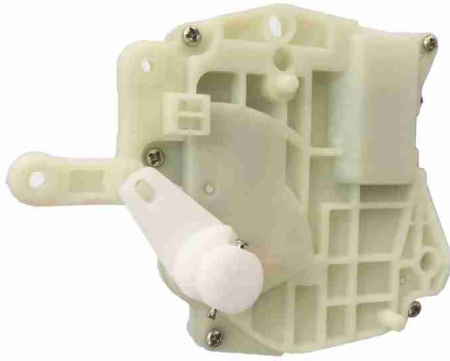

Price : 18 (AUD)

DL-HD001 / Power Door Lock Actuator Honda Left Front Side Civic Accord Odyssey Acura MDX

Dimension:/
Weight: /