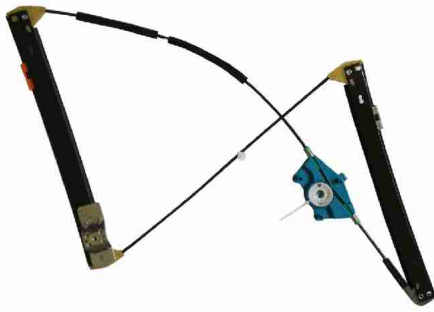

Dimension:/

Weight:/

Price : 42 (AUD)  
 WR-AU001L / Power Window Regulator Audi A4 S4  
 Front Left LH Electric No Motor 02~08 8E B6

Dimension:545\*440\*47mm  
 Weight:1.4kg

Price : 45 (AUD)  
 WR-AU001R / Audi A4 S4 Window Regulator 8E B6  
 8E0837462B Front Right Side 02-08