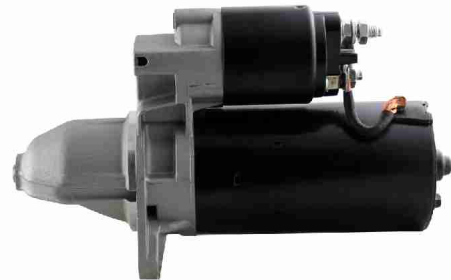

Price : 129 (AUD)
**SMOTOR-LR001 / Starter motor for Land Rover
Discovery V8 3.5L 3.9L 4.0L Petrol Series 1 2 3**

**Dimension:275*175*110mm
Weight:4.7kg**