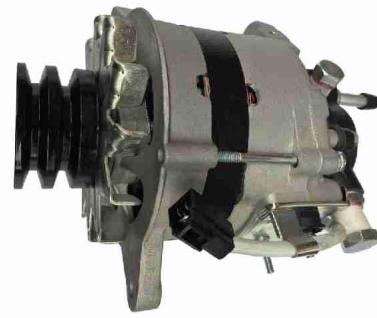

Price : 234 (AUD)

**ALTER-TA002 / Alternator to fit TOYOTA HiLux D4D KUN16R KUN26R Turbo Diesel 1KD-FTV 3.0L 05-14**

**Dimension:265\*195\*185mm**

**Weight:6.15kg**

Price : 225 (AUD)

**ALTER-TA003 / Alternator - Toyota Landcruiser 4.0L Diesel 2H 1980-1990 HJ60 HJ75 # 27020-68140**

**Dimension:280\*240\*195mm**

**Weight:7.65kg**

Price : 219 (AUD)

**ALTER-TA004 / Alternator Fit Toyota Landcruiser 4.0L Diesel 2H 1980-90 HJ60 HJ75 Internal Reg**

Dimension:/  
Weight:/

Price : 280 (AUD)

**ALTER-TA005 / Alternator TOYOTA HILUX 2.8L (3L) 2.4L (2L) DIESEL 1985-1993 High Output 80AMP**

Dimension:280\*240\*195mm  
Weight:7.25kg

Price : 215 (AUD)

**ALTER-TA006 / Alternator fit Toyota Landcruiser FZJ80 engine 1FZ-FE 4.5L Petrol 92-05**

Dimension:/  
Weight:/

Price : 261 (AUD)

**ALTER-TA007 / Alternator Toyota 2AZ-FE RAV4 ACA33R ACA38R engine 2.4L Clutch Pulley 130A 06-14**