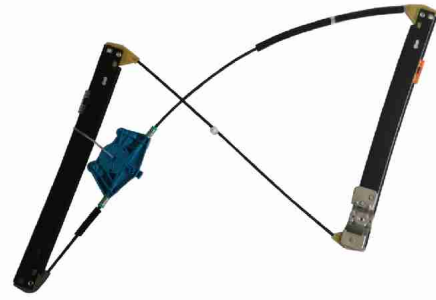

Dimension:/

Weight:/

Price : 42 (AUD)  
 WR-AU001L / Power Window Regulator Audi A4 S4  
 Front Left LH Electric No Motor 02~08 8E B6

Dimension:545\*440\*47mm  
 Weight:1.4kg

Price : 45 (AUD)  
 WR-AU001R / Audi A4 S4 Window Regulator 8E B6  
 8E0837462B Front Right Side 02-08