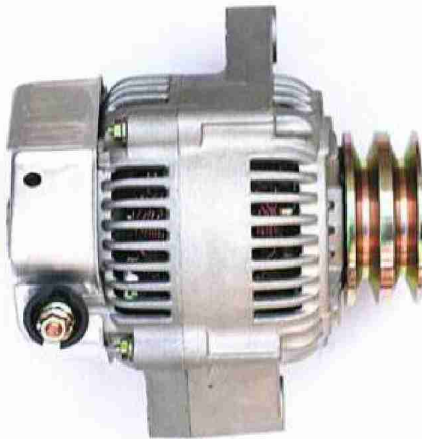

Price : 215 (AUD)

ALTER-TA006 / Alternator fit Toyota Landcruiser FZJ80 engine 1FZ-FE 4.5L Petrol 92-05

Dimension:/
Weight:/