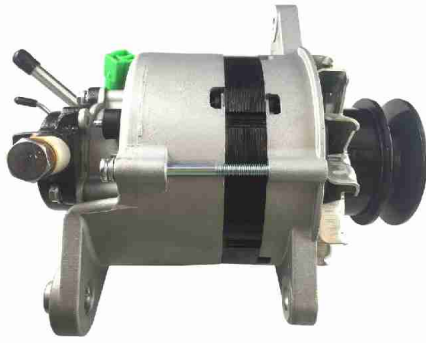

Price : 219 (AUD)

ALTER-TA004 / Alternator Fit Toyota Landcruiser 4.0L Diesel 2H 1980-90 HJ60 HJ75 Internal Reg

Dimension:/
Weight:/