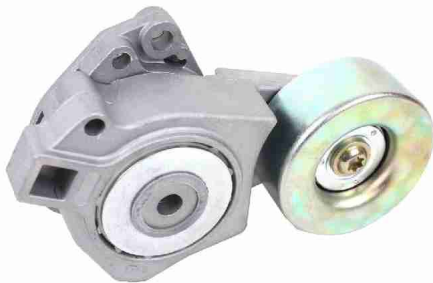

Price : 41 (AUD)
TN-MB001 / Pajero Drive Belt Tensioner Mitsubishi NM
NP NS NT NW Petrol V6 3.5L 2000-2012

Dimension:185*110*65mm
Weight:2kg