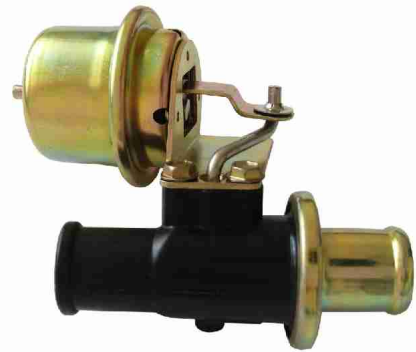

**HVT-FD001 / Heater Valve Tap Ford Falcon Fairlane EA  
EB ED EF EL AU 88-02 HA6315 V8 Engine**

**Dimension:/**

**Weight:/**

**Price : 12 (AUD)**

**HVT-FD002 / Heater Valve Tap Ford EA EB ED EF EL AU  
DA DC DF DL NA NC NF NL 1988-2002 HV5213**